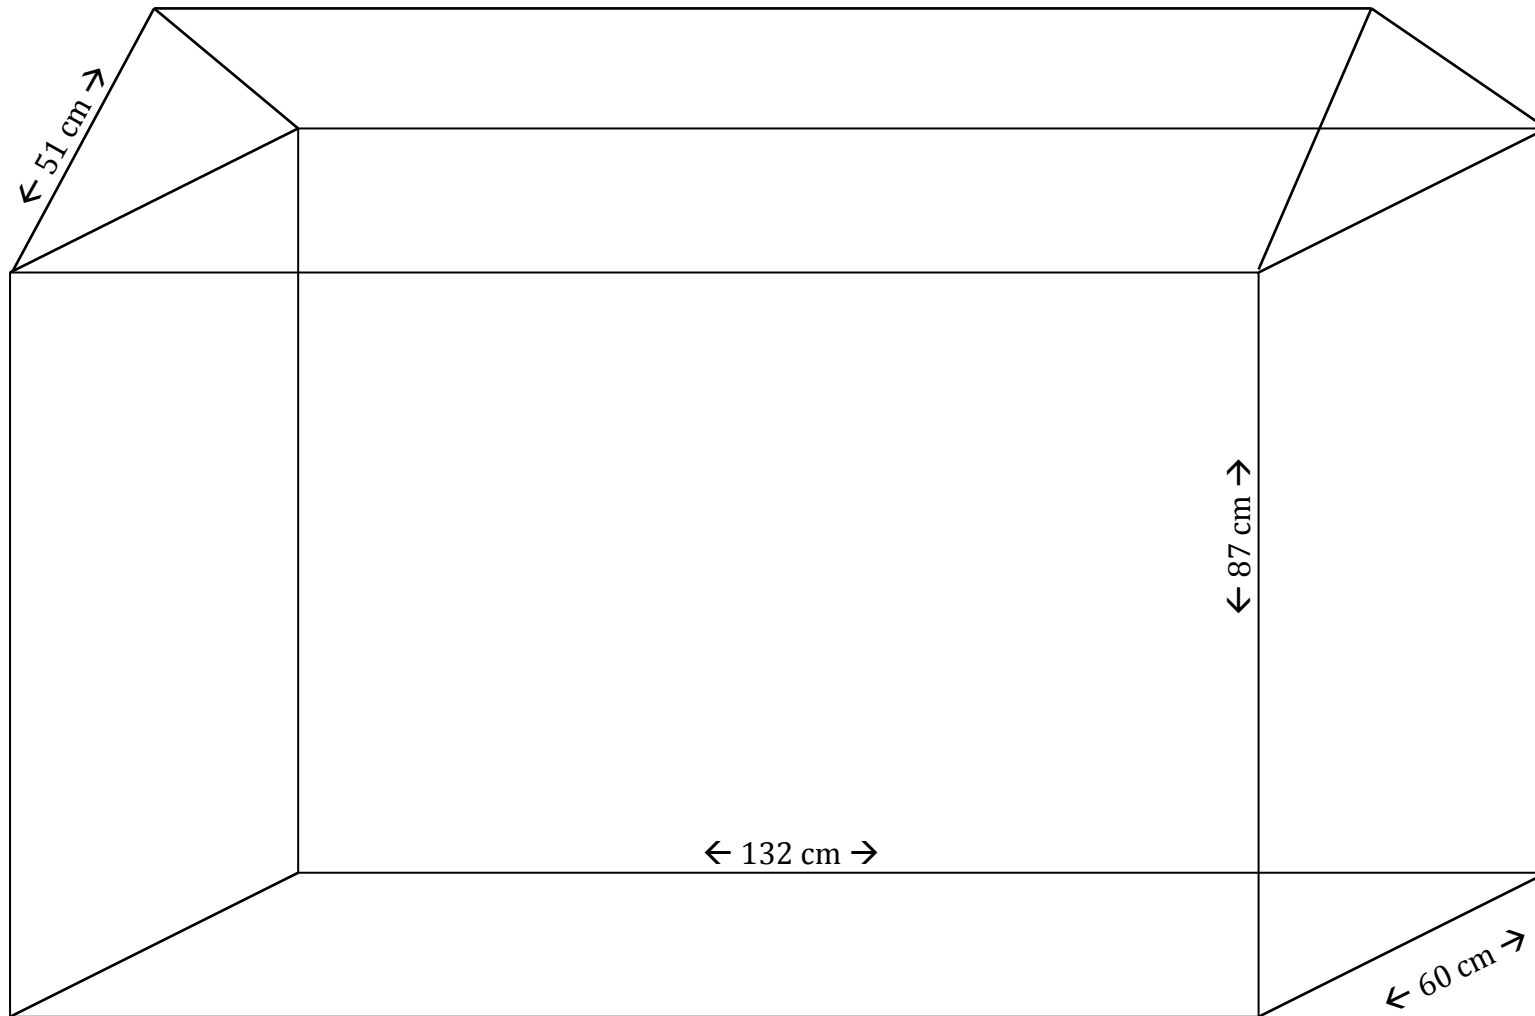

Spielhaus

by babyWOHNbar

Angabe der Kantholzlänge bei einer Dicke von 6 cm und einer Liegefläche von 120*60 cm